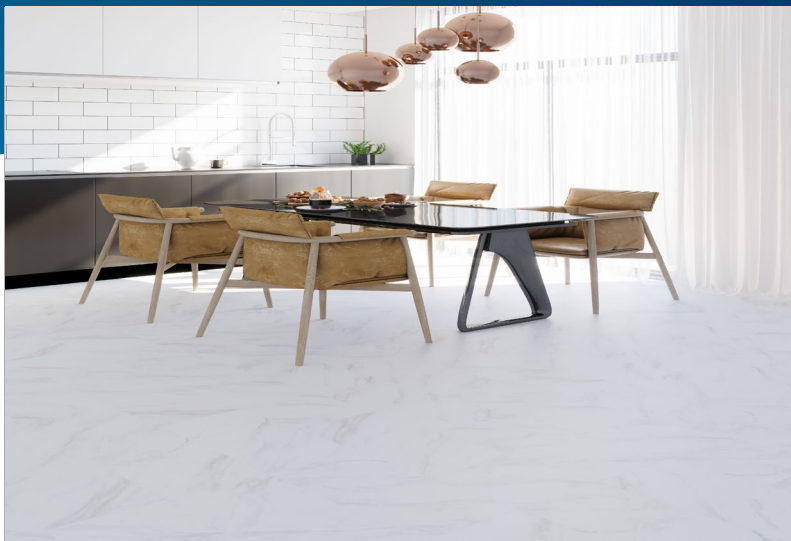

**SMART
FLOOR**
original tiles

SPC & RIGID BOARD
Revêtement de sol modulaire
en PVC **SUPER RIGIDE**

S5055 ANKARA

Référence : **7414**

Décor : **Marbre blanc**

Dimension : **610x305mm**

Épaisseur : **5,00 mm**

Épaisseur couche d'usure : **0,55 mm**

Surface par carton : **1.86 m²**

Garantie : **15 ans commercial / 30 ans résidentiel**

**SMART
FLOOR**
original tiles

smartfloor.fr

23/34/42: USAGE ÉLEVÉ