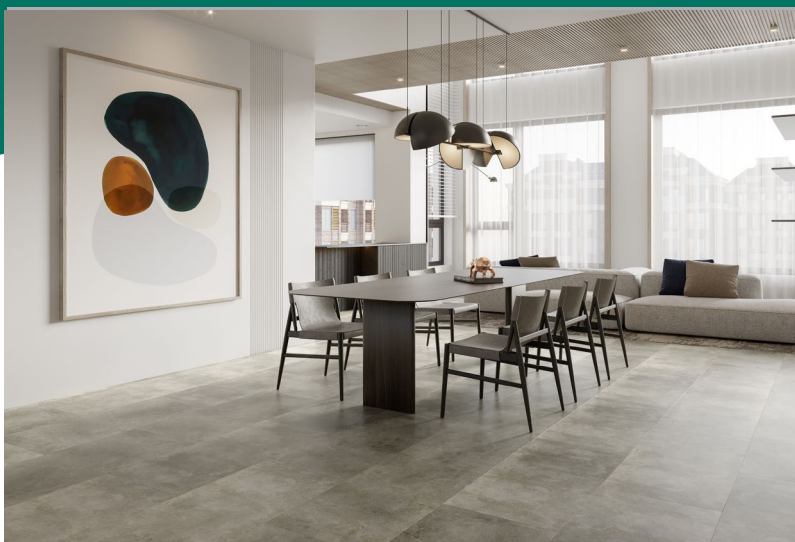

**SMART
FLOOR** PRO
original tiles

SPC & RIGID BOARD
Revêtement de sol modulaire
en PVC **SUPER RIGIDE**

PS6555 XL Besançon

SOUS-COUCHE D'ISOLATION ACOUSTIQUE INTÉGRÉE

Référence : **7336**

Décor : **Pierre foncée**

Dimension : **930x 465 mm**

Épaisseur : **6,50 mm**

Épaisseur couche d'usure : **0,55 mm**

Sous-couche intégrée : **1,50 mm**

Surface par carton : **2.16 M²**

Garantie : **15 ans commercial / 30 ans résidentiel**

**SMART
FLOOR** PRO
original tiles

smartfloor.fr

23 / 33 / 42: USAGE ÉLEVÉ

ÉMISSIONS DANS L'AIR INTÉRIEUR