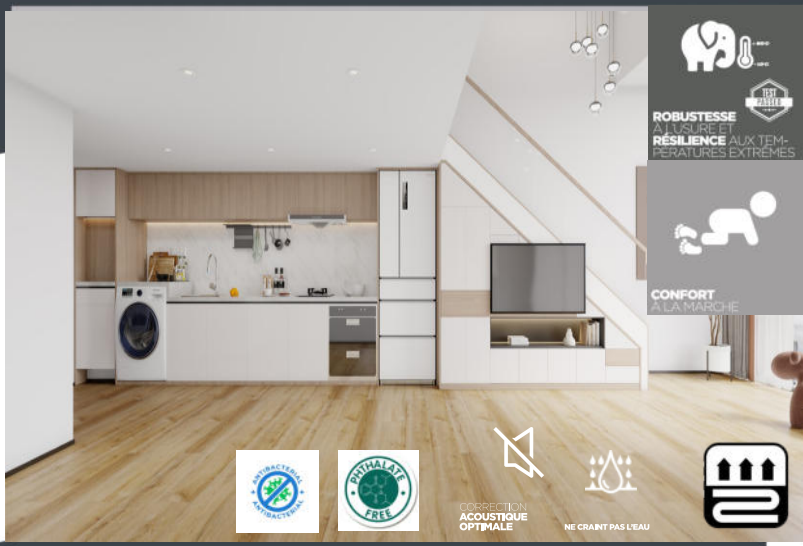

Revêtement de sol en vinyle rigide clipsable (SPC)

**SMART
FLOOR** PRO
original tiles

PS6555 SAINT MALO

SOUS-COUCHE D'ISOLATION ACOUSTIQUE INTÉGRÉE

ROBUSTESSE
À L'USURE ET
RÉSILIENCE AUX TEM-
PÉRATURES EXTRÊMES

CONFORT
À LA MARCHÉ

CORRECTION
ACOUSTIQUE
OPTIMALE

NE CRANT PAS L'EAU

Référence : **7352**

Décor : **Chêne solide marron léger**

Dimension : **1220 x 182 mm**

Épaisseur : **6,50 mm**

Épaisseur couche d'usure : **0,55 mm**

Sous-couche intégrée : **1,50 mm**

Surface par carton : **1.78m²**

Garantie : **15 ans**

**SMART
FLOOR** PRO
original tiles

smartfloor.fr

33 / 42 : USAGE ÉLEVÉ

ÉMISSIONS DANS L'AIR INTÉRIEUR