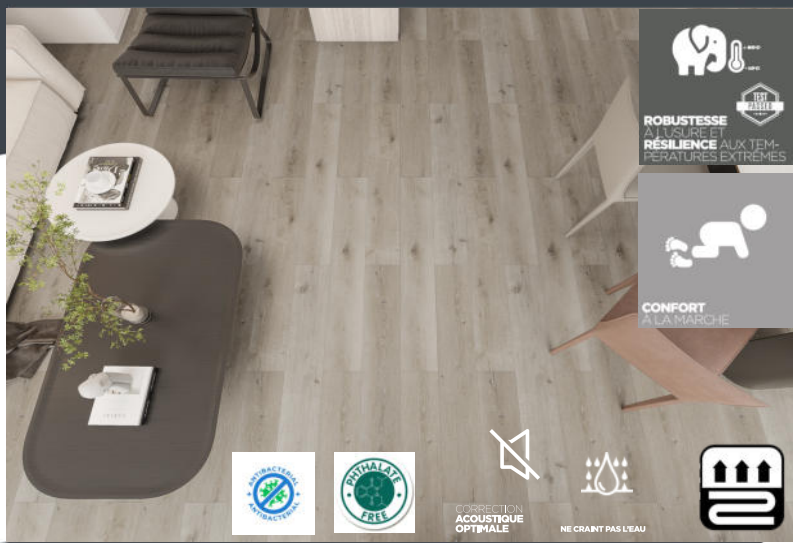

Revêtement de sol en vinyle rigide clipsable (SPC)

**SMART
FLOOR** PRO
original tiles

PS6555 COLMAR

SOUS-COUCHE D'ISOLATION ACOUSTIQUE INTÉGRÉE

Référence :	7350
Décor :	Chêne ancien naturel
Dimension :	1220 x 182 mm
Epaisseur :	6,50 mm
Epaisseur couche d'usure :	0,55 mm
Sous-couche intégrée :	1,50 mm
Surface par carton :	1.78m²
Garantie :	15 ans