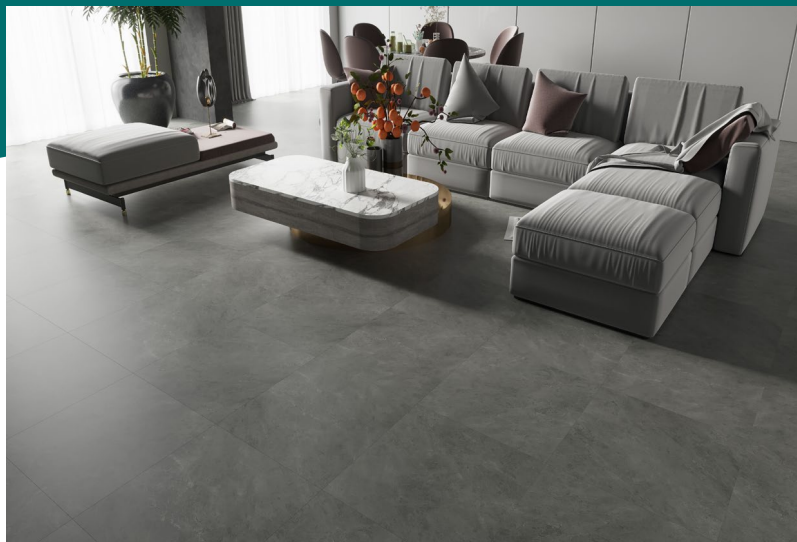

**SMART
FLOOR** PRO
original tiles

À COLLER
Revêtement de sol en PVC
DRYBACK

D2030 MIA

Référence : **7094**

Décor : **MARBRE ANTRACITE**

Dimension : **457x 457 mm**

Épaisseur : **2,00 mm**

Épaisseur couche d'usure : **0,30 mm**

Surface par carton : **5.23 M²**

Garantie : **15 ans**

**SMART
FLOOR** PRO
original tiles

smartfloor.fr

23/31: USAGE GÉNÉRAL

ÉMISSIONS DANS L'AIR INTÉRIEUR