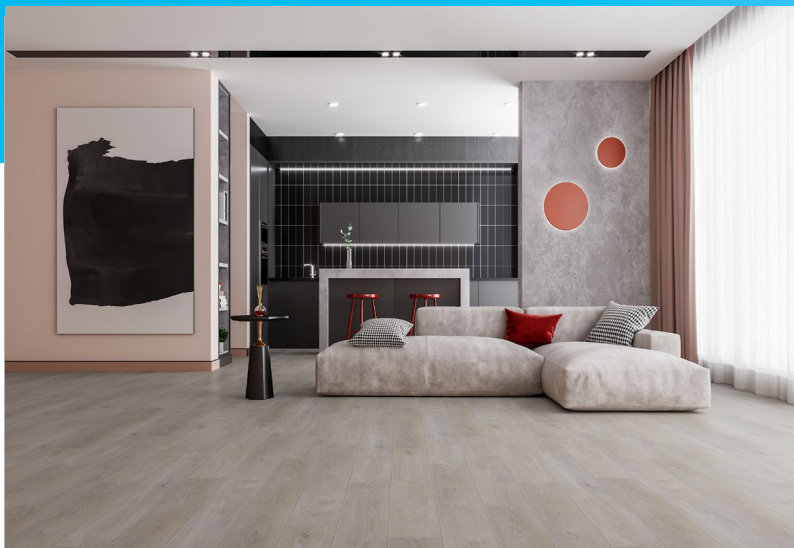

**SMART
FLOOR**
original tiles

Clip-On Vinyl
Bodenbeläge SPC

SUPERRIGIDE

S4030 TARN

Referenz : 6721

Die Dekorfolie : **Natur Eiche**

Planken Größe : **1220x 182 mm**

Gesamtdicke : **4,00 mm**