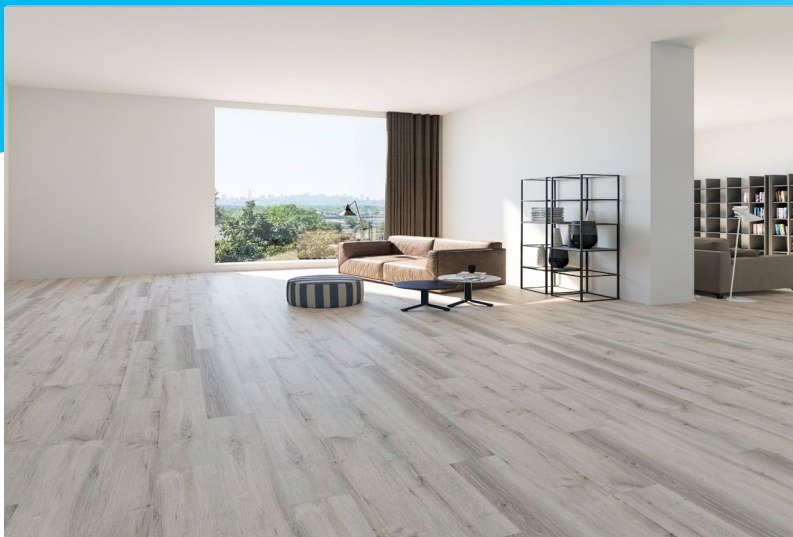

**SMART
FLOOR**
original tiles

Clip-On Vinyl
Bodenbeläge SPC

SUPER RIGIDE

S4030 BARCELONE

Referenz : **6707**

Die Dekorfolie : **Massive Eiche Helltaupe**

Planken Größe : **1220x 182 mm**

Gesamtdicke : **4,00 mm**