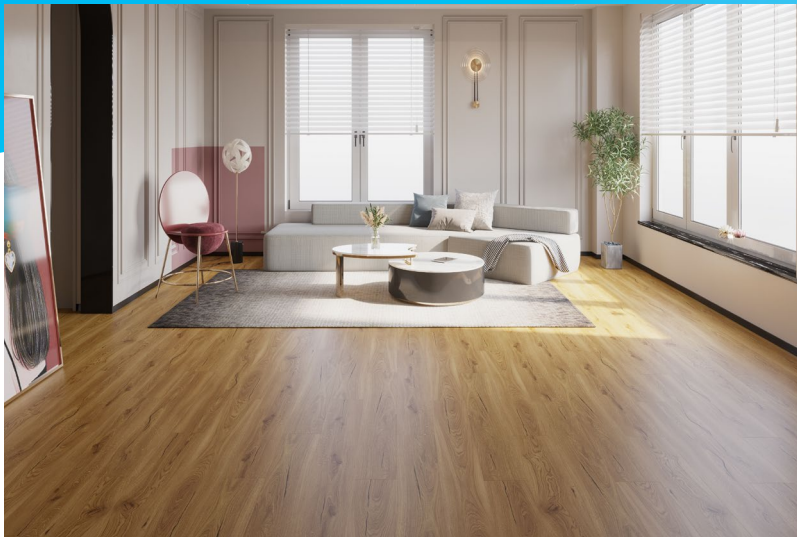

**SMART
FLOOR**
original tiles

Clip-On Vinyl
Bodenbeläge SPC

SUPERRIGIDE

S4030 ANVERS

Referenz : **7406**

Die Dekorfolie : **Zugespitzte Eiche Natur**

Planken Größe : **1220x 182 mm**

Gesamtdicke : **4,00 mm**