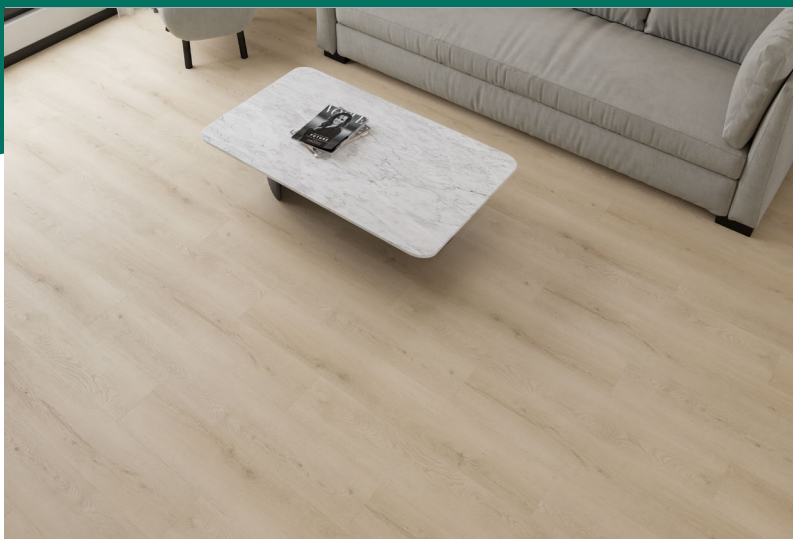

**SMART
FLOOR** PRO
original tiles

Clip-On Vinyl
Bodenbeläge SPC

SUPER RIGIDE

PS6555 DIJON

INTEGRIERTE THERMISCHE UND AKUSTISCHE ISOLIERSCICHT

Referenz : **7366**

Die Dekorfolie : **irische Eiche beige**

Planken Größe : **1524x 228 mm**

Gesamtdicke : **6,50 mm**

Dicke der Nutzschicht : **0,55 mm**

IXPE Dicke : **1,50 mm**

Oberfläche (pro Karton) : **2.09 M²**

Gewährleistung des Nutzung : **15 Jahre**

**SMART
FLOOR** PRO
original tiles

smartfloor.fr